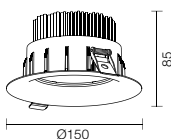

ROUND 15

Ø 130