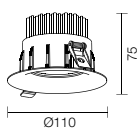

ROUND 11

Ø 98